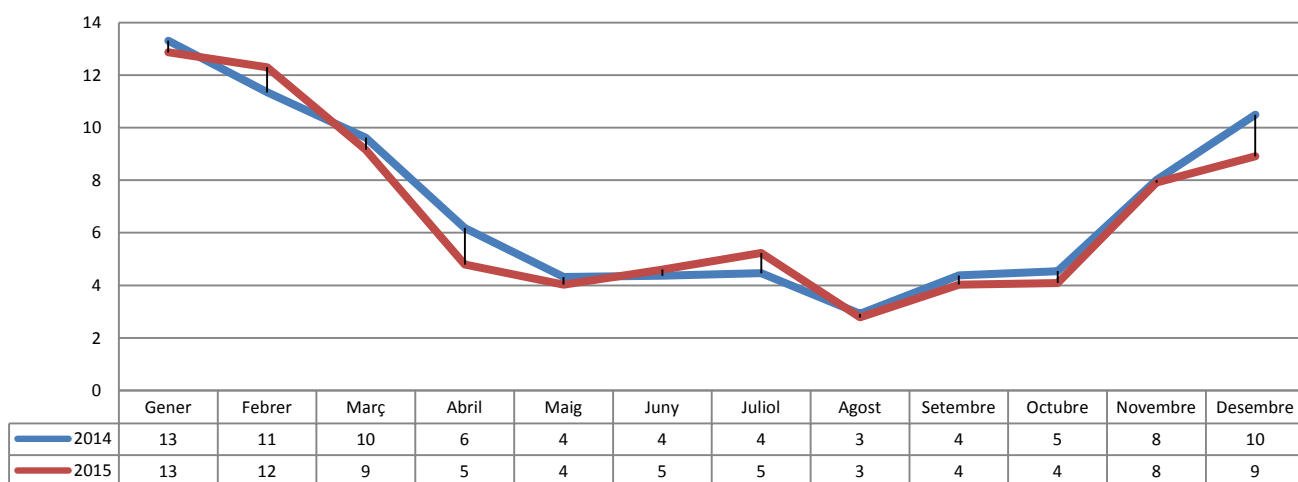

Campus Terrassa / CONSUMS MENSUALS 2015

Campus Terrassa / CONSUMS MENSUALS 2015

CT / ENERGIA / electricitat i gas (kWh)

CT / ENERGIA / electricitat i gas (kWh / m²)

CT / PRODUCCIÓ ELECTRICITAT (kWh)