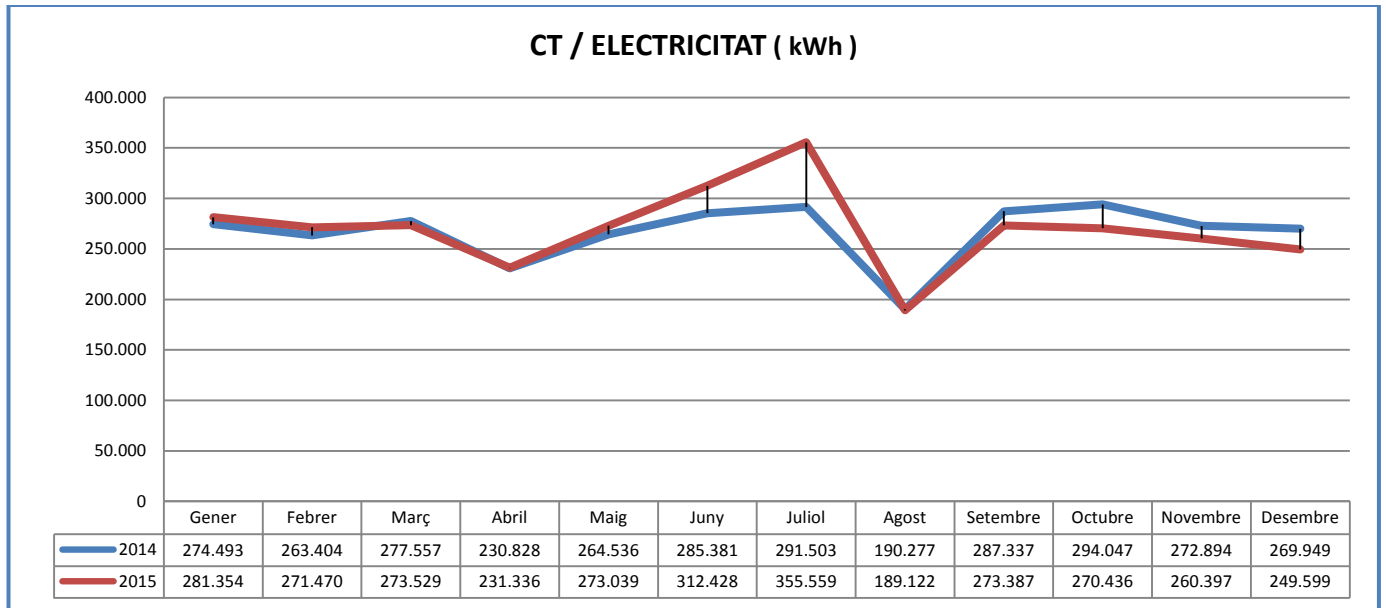

Campus Terrassa / CONSUMS MENSUALS 2015

Campus Terrassa / CONSUMS MENSUALS 2015

CT / ENERGIA / electricitat i gas (kWh)

CT / ENERGIA / electricitat i gas (kWh / m²)

CT / PRODUCCIÓ ELECTRICITAT (kWh)