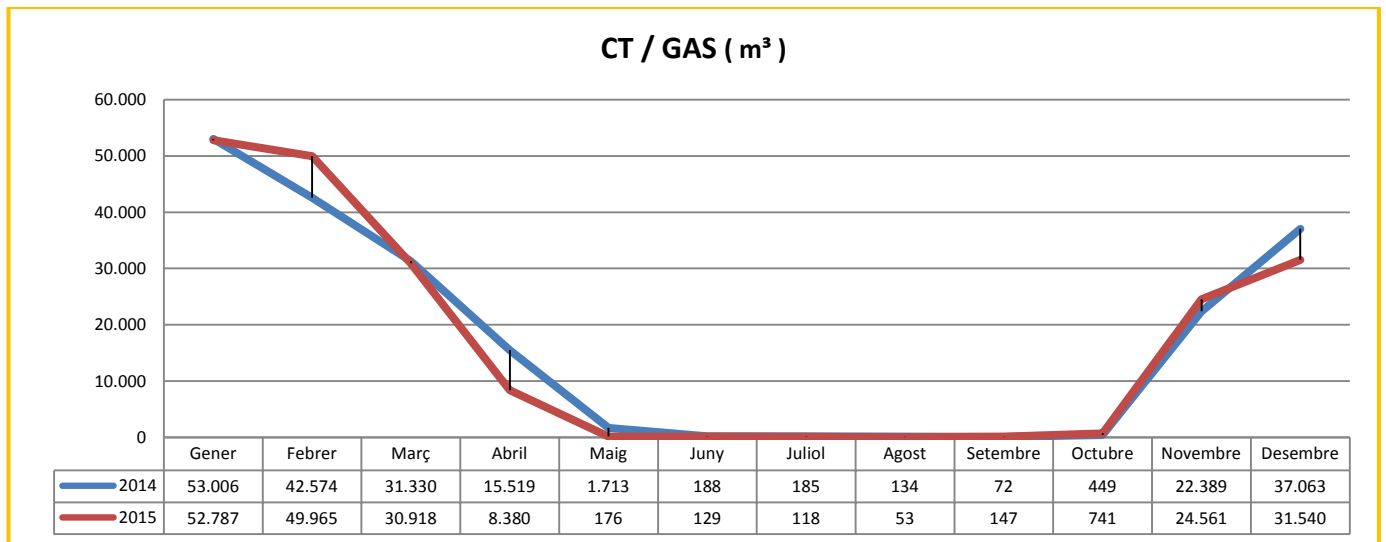

Campus Terrassa / CONSUMS MENSUALS 2015

Campus Terrassa / CONSUMS MENSUALS 2015

CT / ENERGIA / electricitat i gas (kWh)

CT / ENERGIA / electricitat i gas (kWh / m²)

CT / PRODUCCIÓ ELECTRICITAT (kWh)