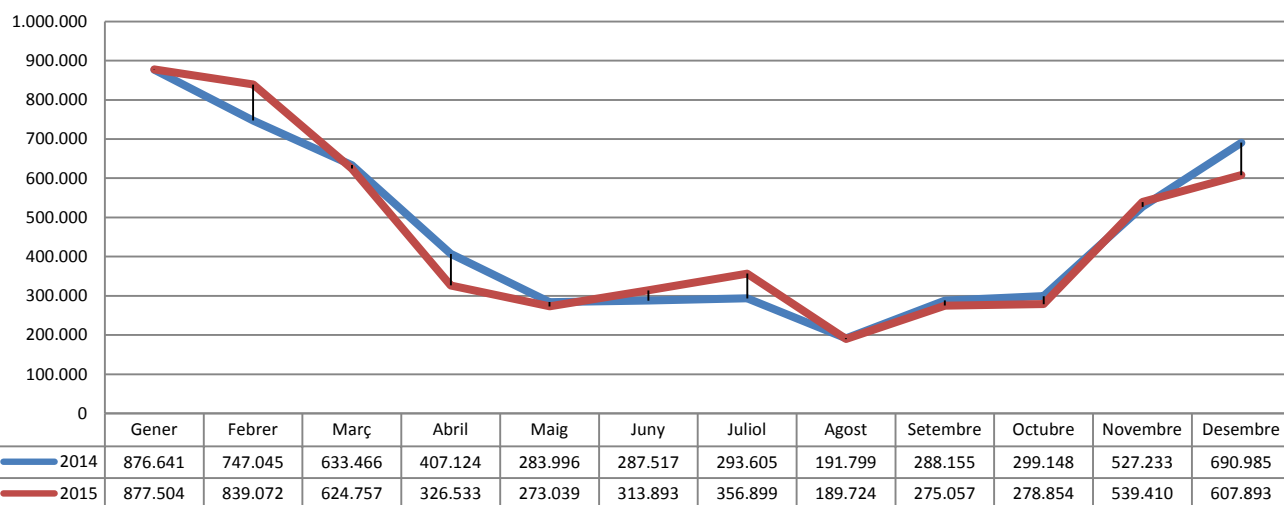

Campus Terrassa / CONSUMS MENSUALS 2015

Campus Terrassa / CONSUMS MENSUALS 2015

CT / ENERGIA / electricitat i gas (kWh)

CT / ENERGIA / electricitat i gas (kWh / m²)

CT / PRODUCCIÓ ELECTRICITAT (kWh)