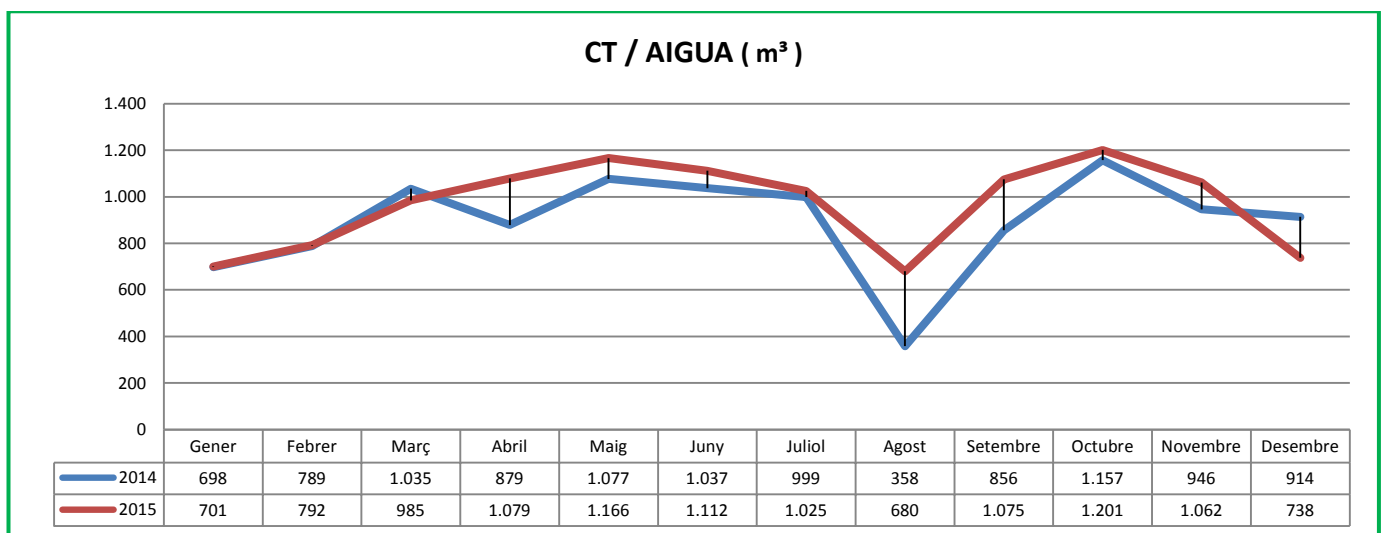

Campus Terrassa / CONSUMS MENSUALS 2015

Campus Terrassa / CONSUMS MENSUALS 2015

CT / ENERGIA / electricitat i gas (kWh)

CT / ENERGIA / electricitat i gas (kWh / m²)

CT / PRODUCCIÓ ELECTRICITAT (kWh)