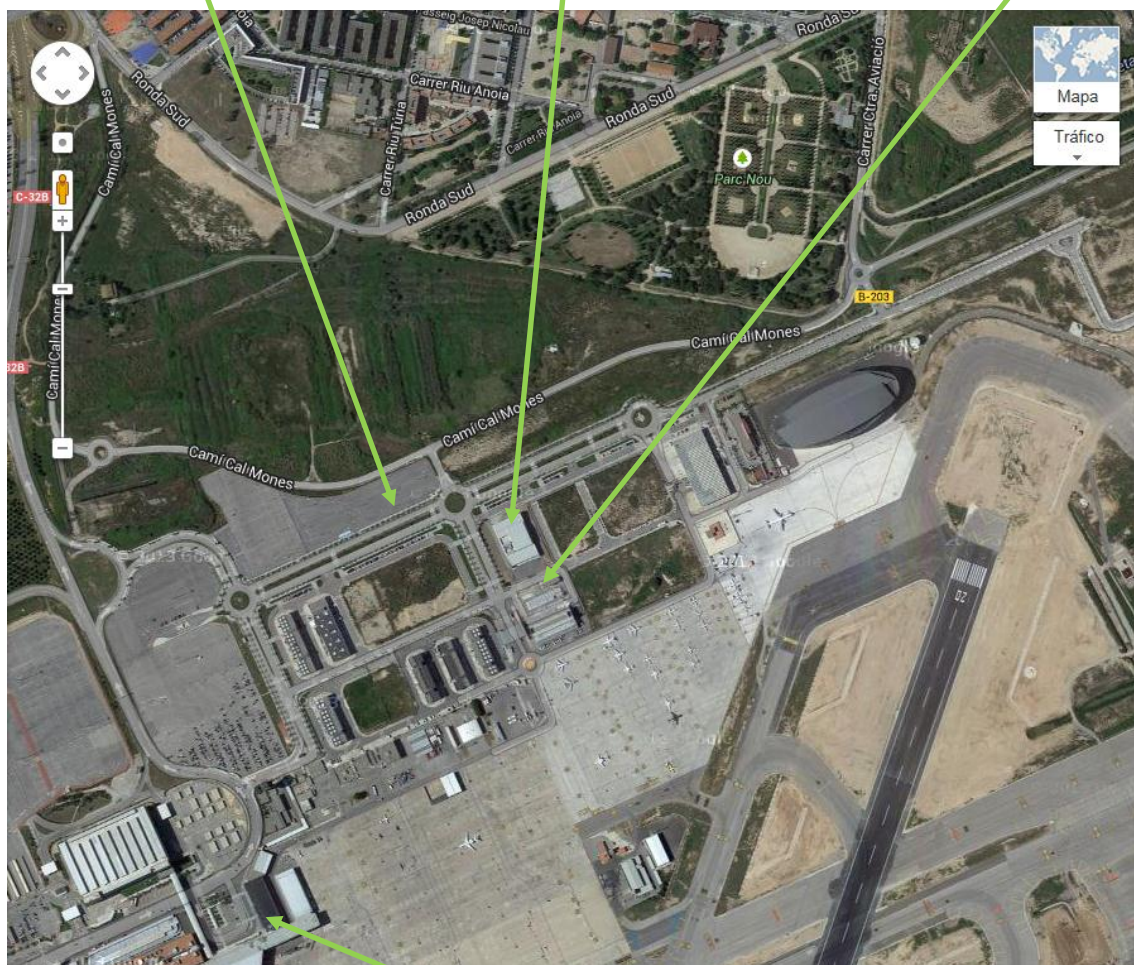

aena

Aeropuerto de Barcelona-El Prat
Aeroport de Barcelona-El Prat

Departamento de Relaciones Externas
Gabinete de Dirección

ACCESO AL CENTRO CULTURAL AERONÁUTICO

Avda. Mari Pepa Colomer esq. C/ Josep Carreras Dexeus
El Prat de Llobregat

<https://maps.google.es/maps?hl=es&ll=41.309389,2.087258&spn=0.003558,0.004823&t=h&z=18>

CENTRO CULTURAL

APARCAMIENTO

**TERMINAL AVIACIÓN
CORPORATIVA**

TERMINAL T2C